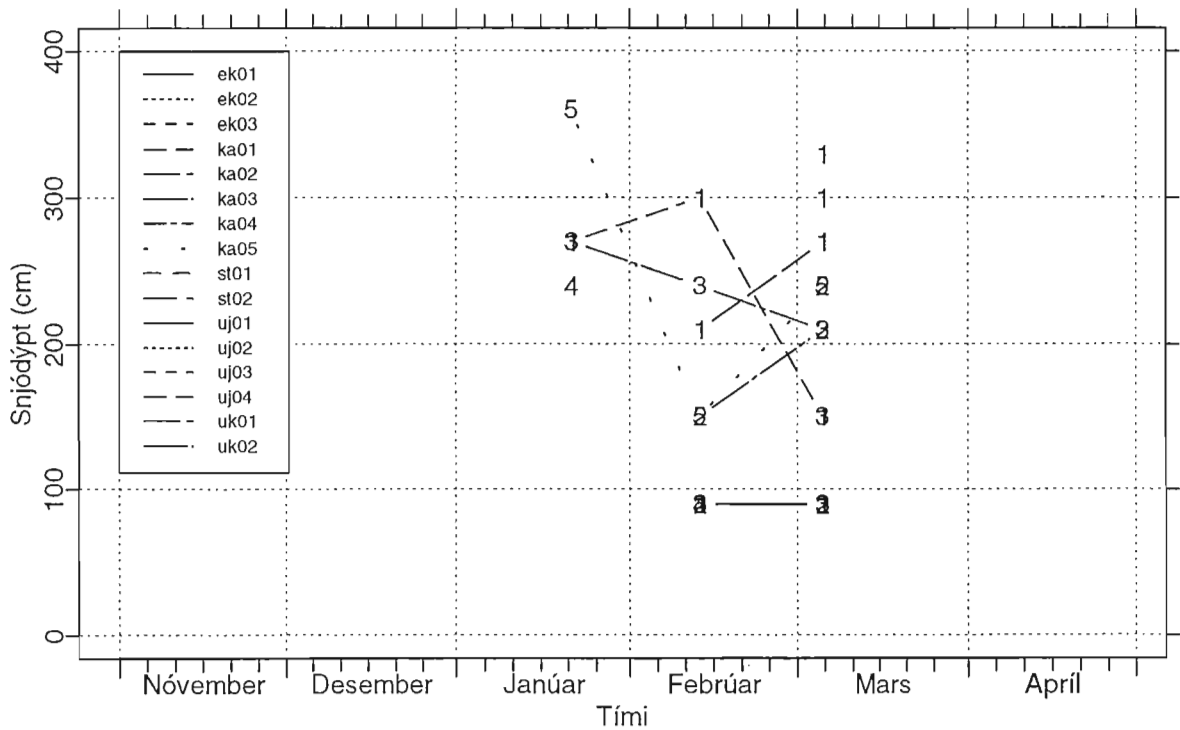

Seyðisfjörður 1997-98