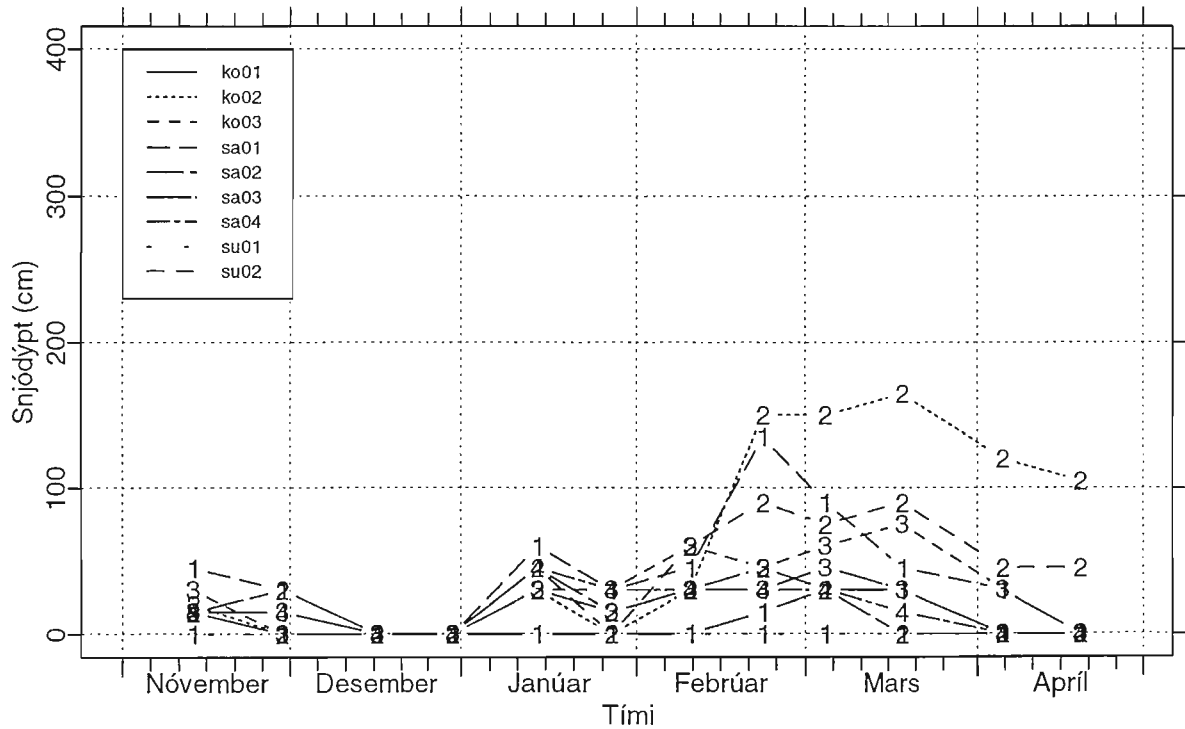

Súðavík 1997-98