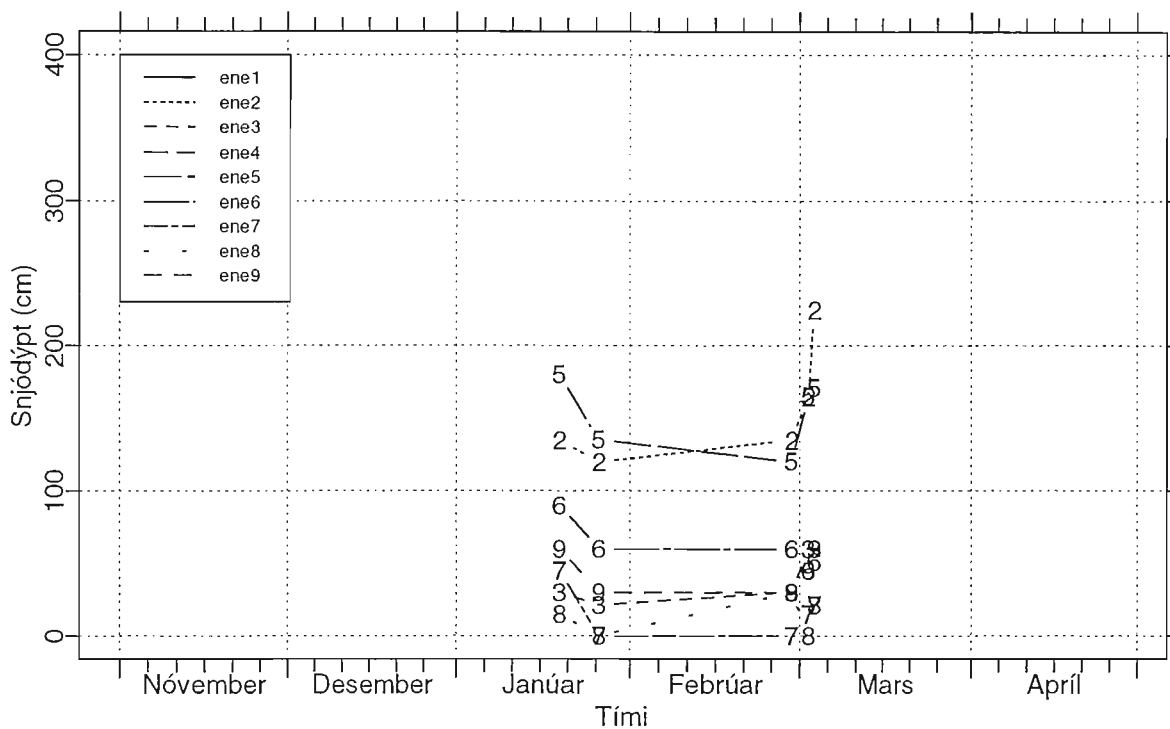

Neskaupstaður–Nesgil 1997–98