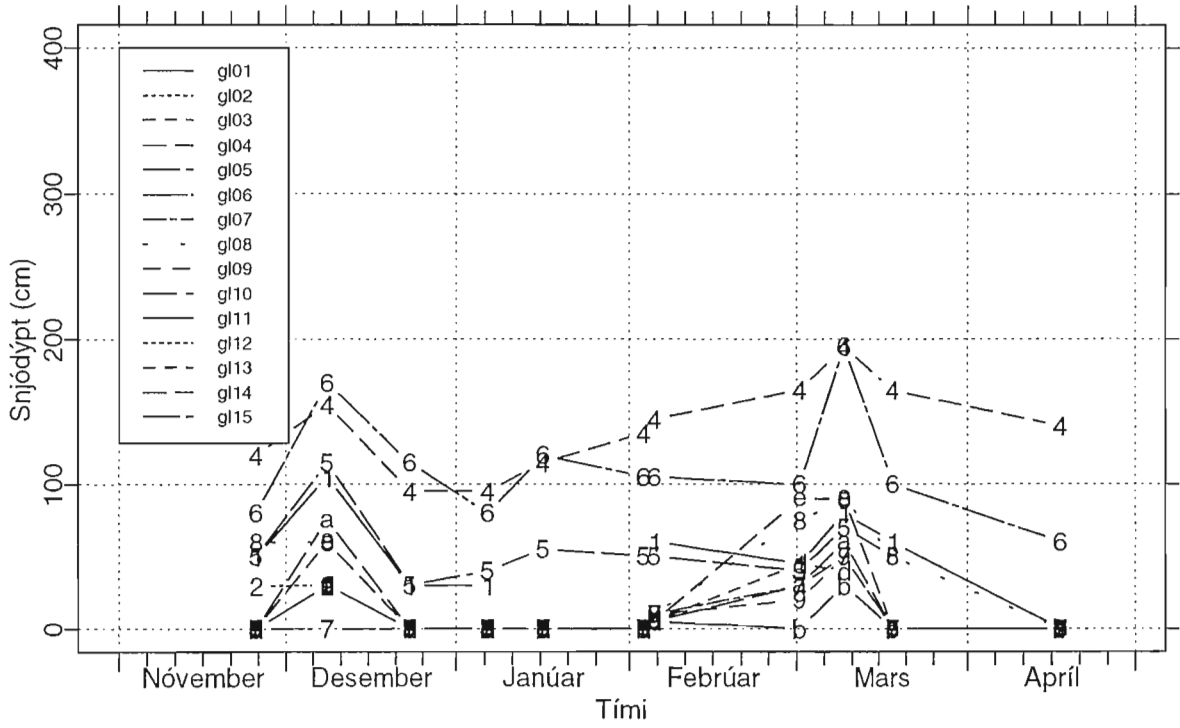

Siglufjörður 1997-98