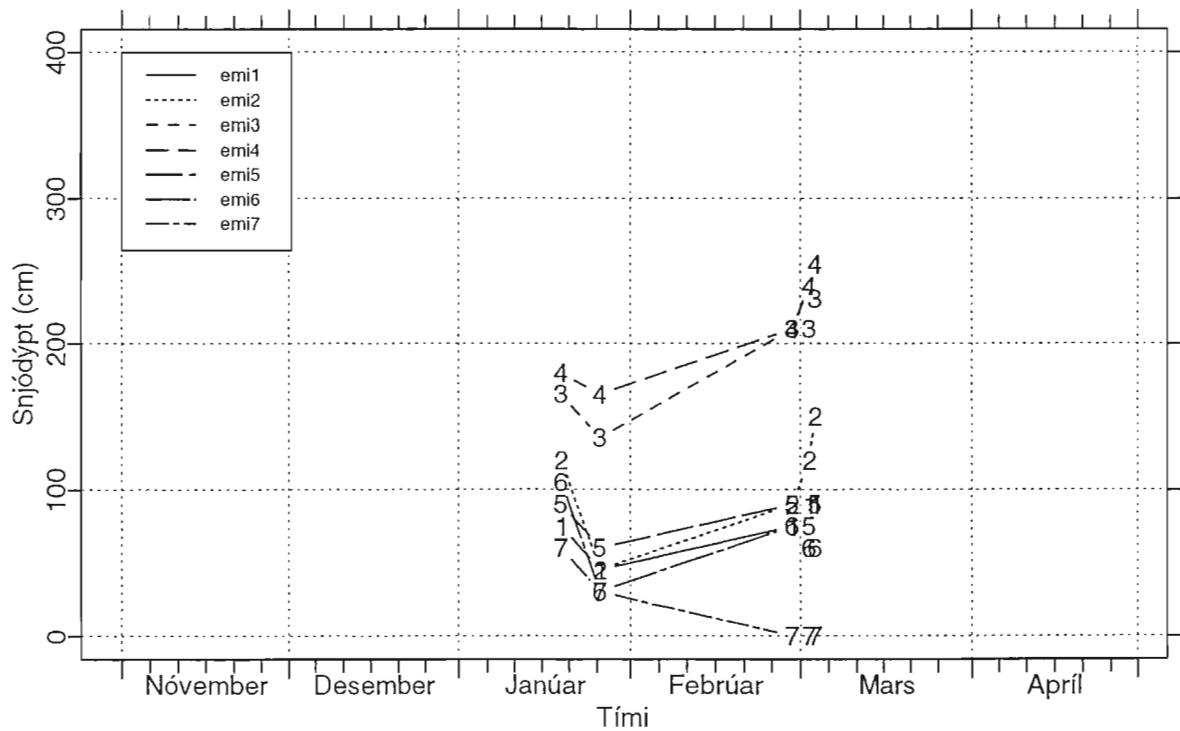

Neskaupstaður-Miðstrandargil 1997–98