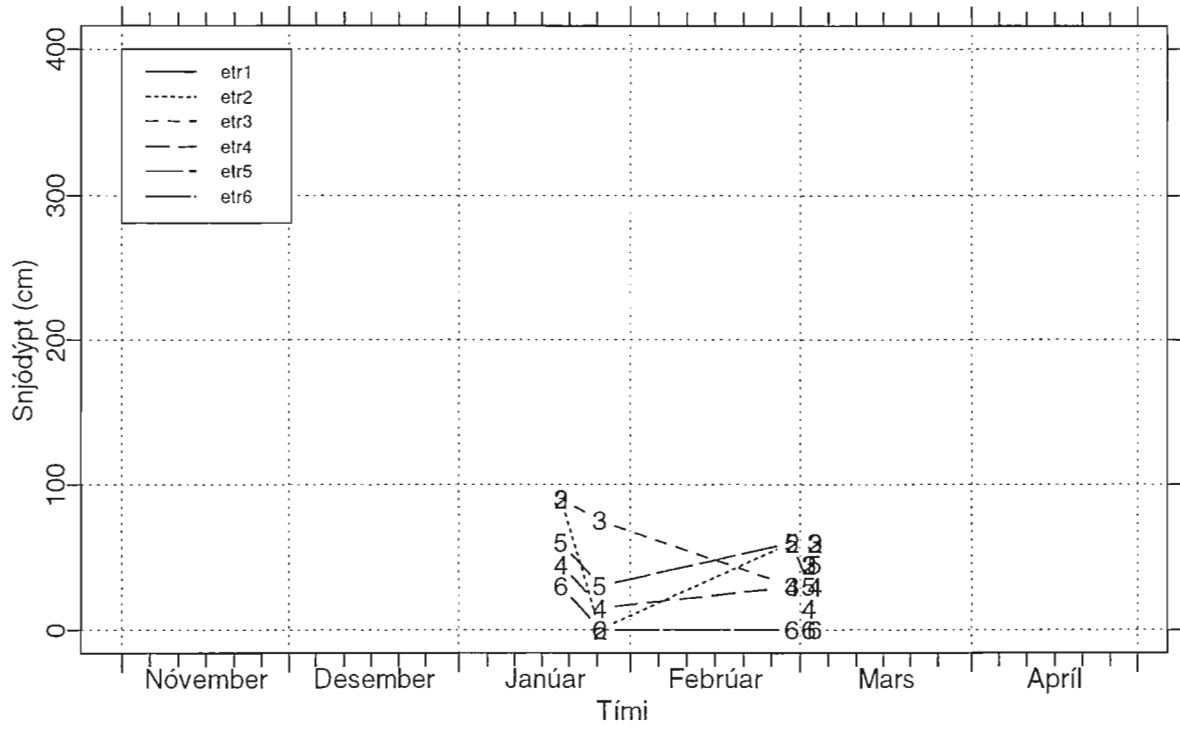

Neskaupstaður-Tröllagil 1997–98