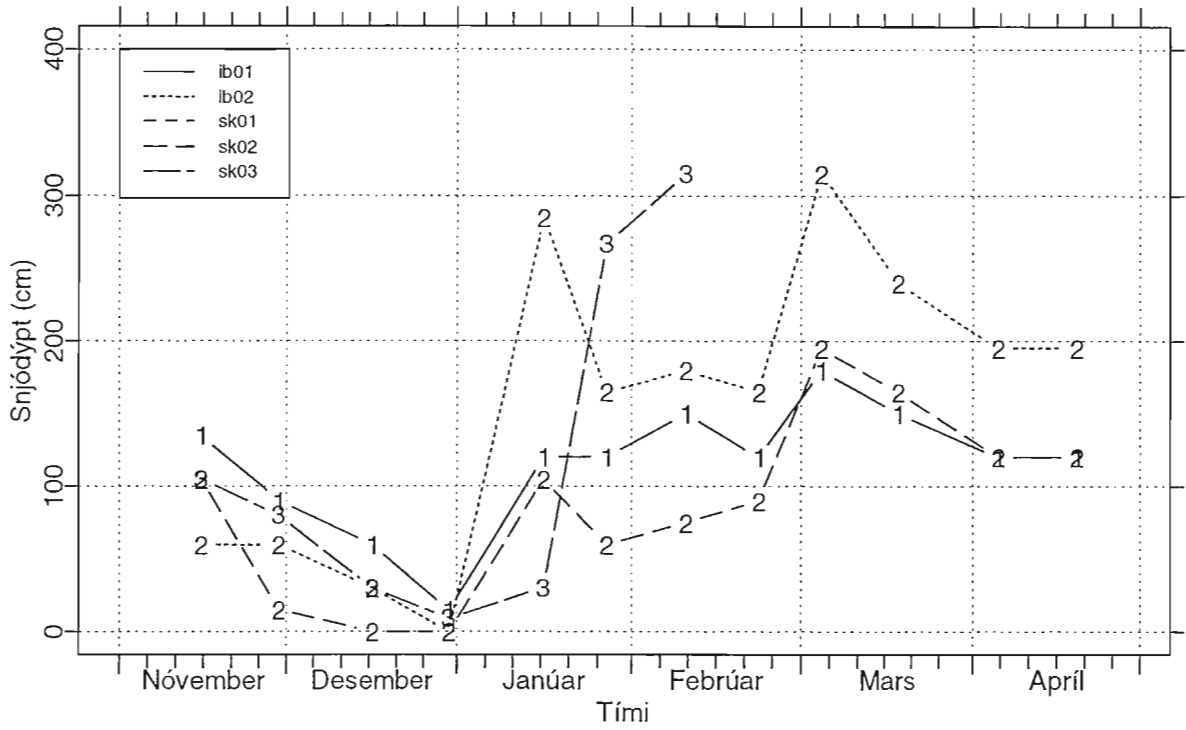

Flateyri 1997-98