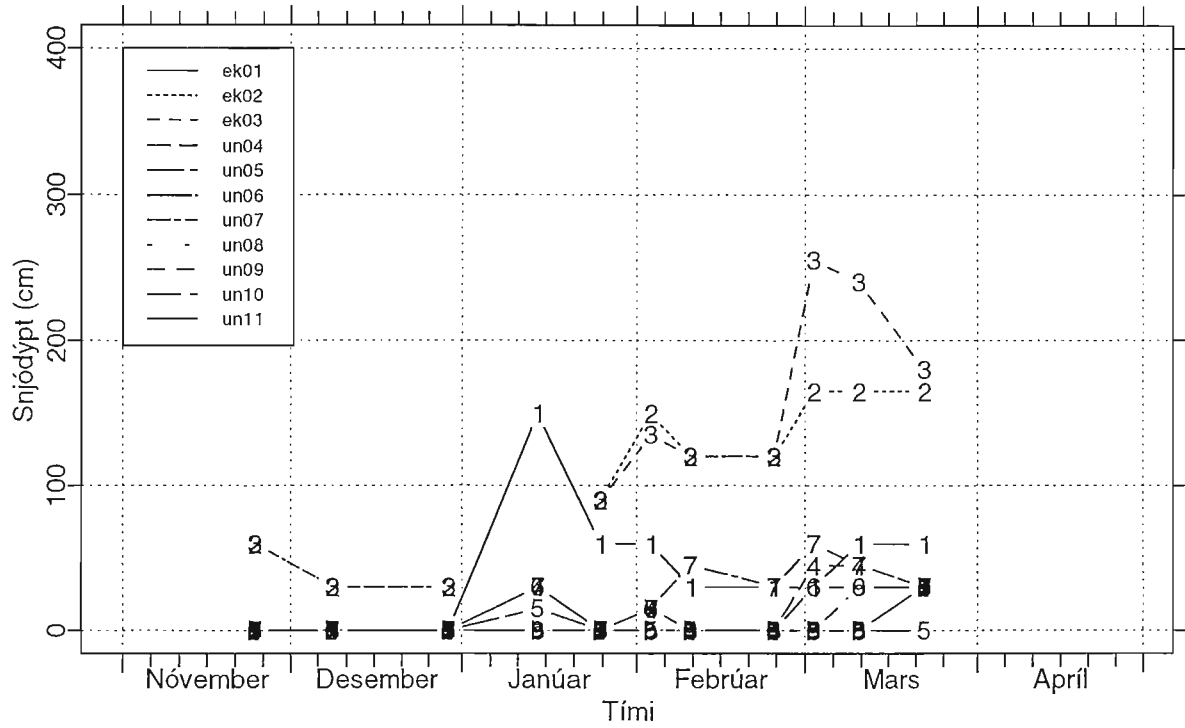

Bolungarvík 1997-98