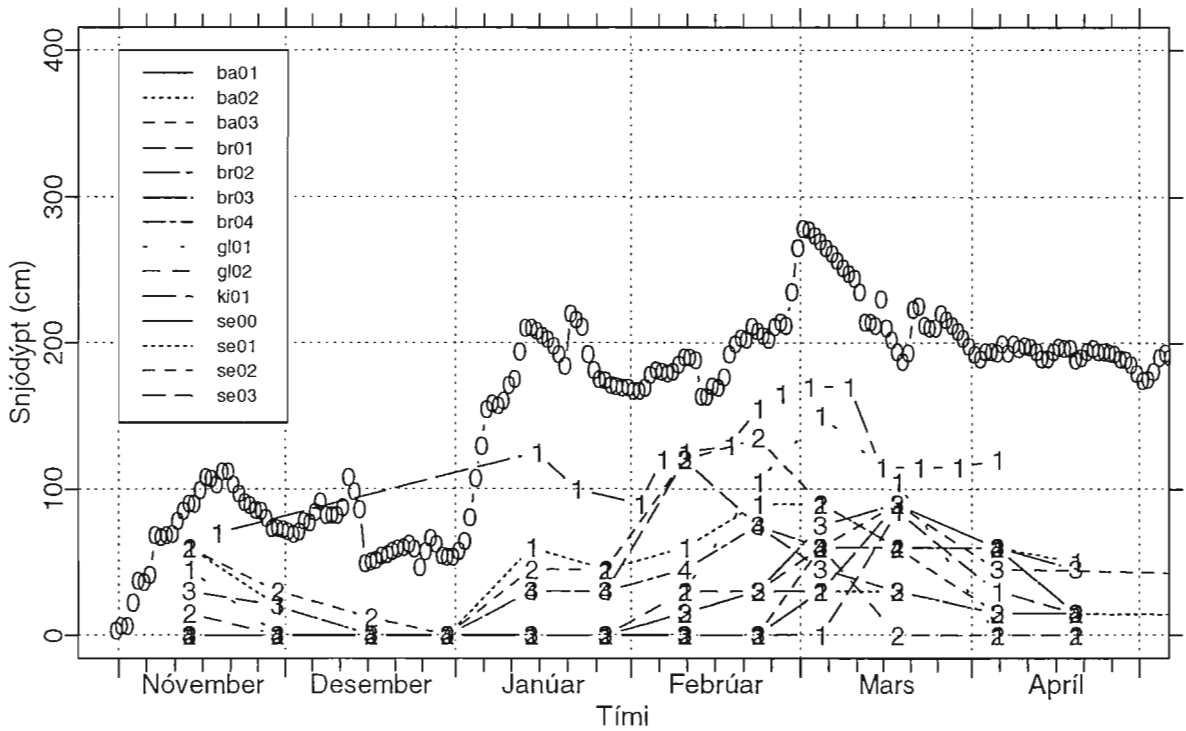

Ísafjörður 1997-98